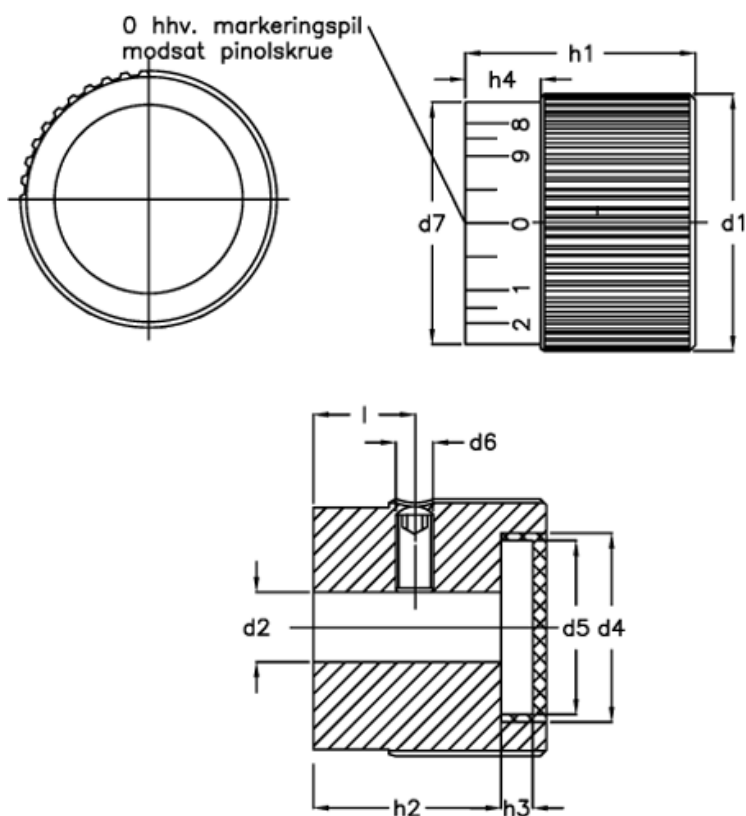

Article number: 20628155

Description: E+G Control knob
GN 726.1-27-B6-B-1

Measures

d1 = 27	h3 = 4.3
d2 = B6	h4 = 9
d4 = 20	l = 14.0
d5 = 18	
d6 = M4	
d7 = 25	
h1 = 26	
h2 = 20	